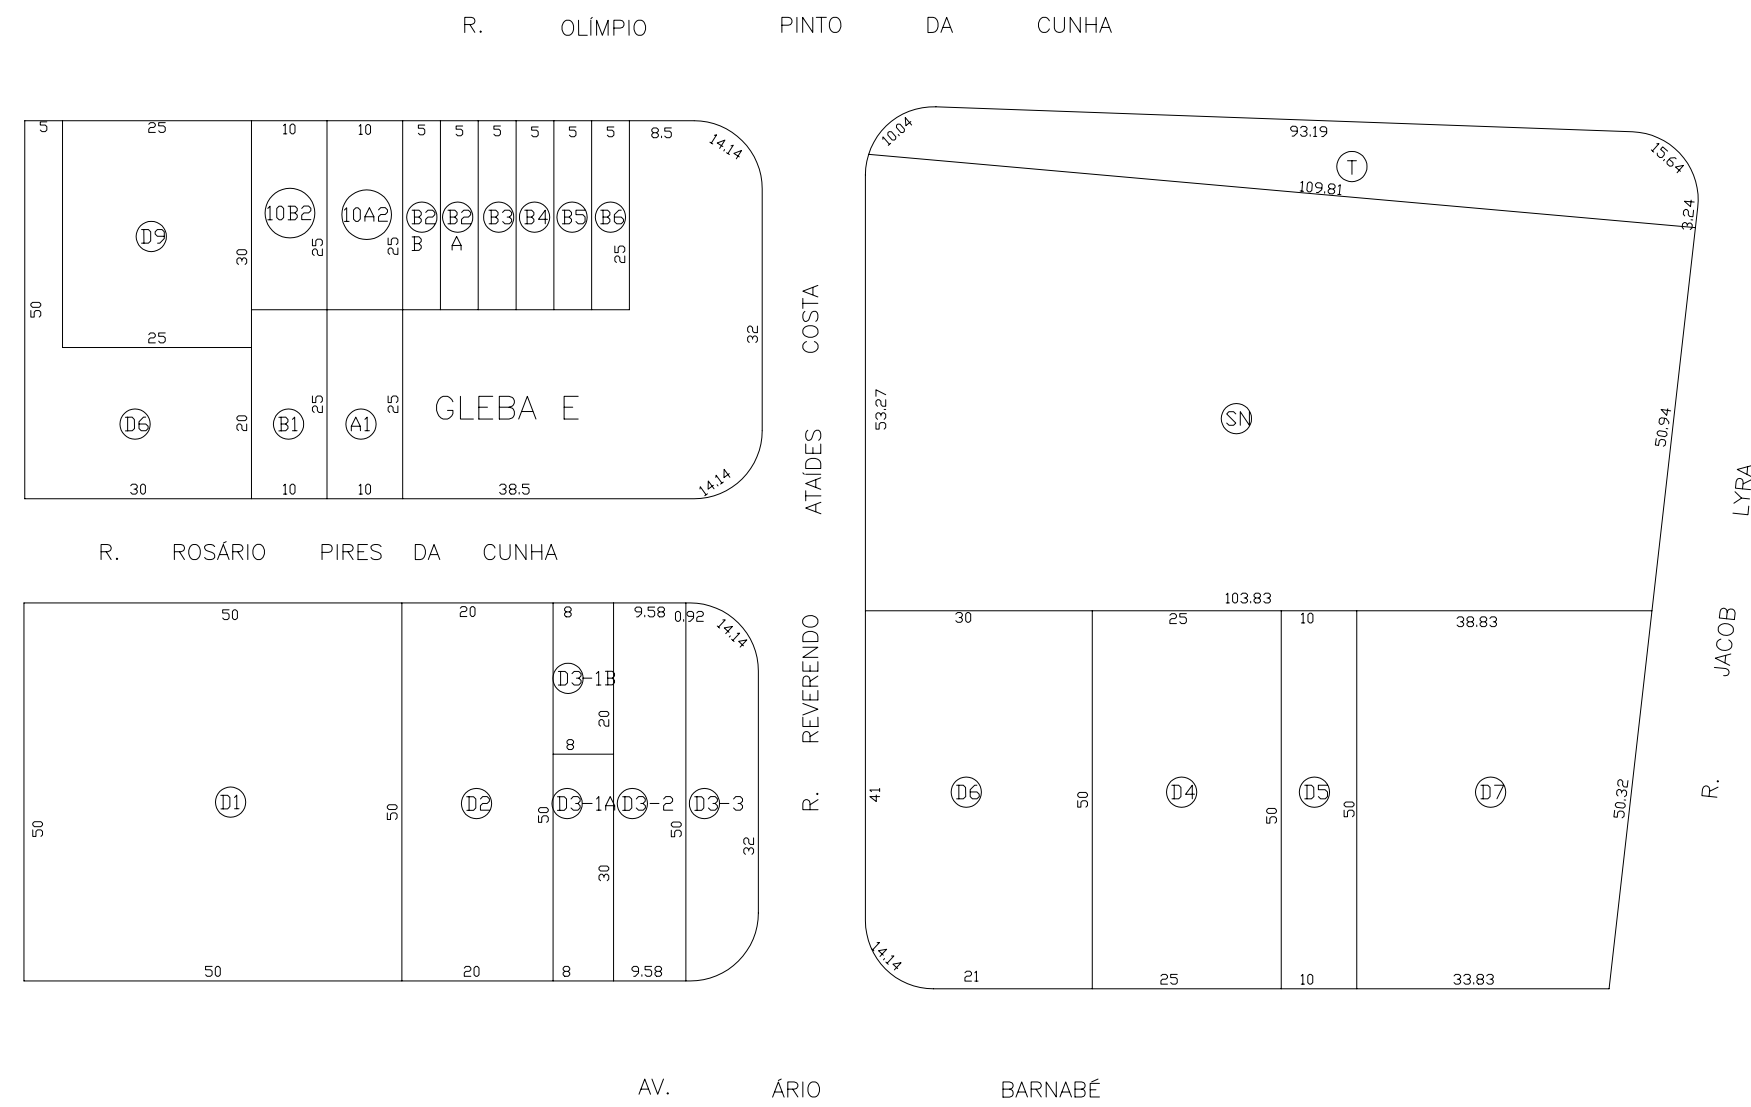

PLANTA DE LOTEAMENTO

SUBDIVISÃO ADAMASTOR

PREFEITURA MUNICIPAL DE
INDAIATUBA
EDIFICANDO O BEM COMUM
SENG

Escala 1/1000